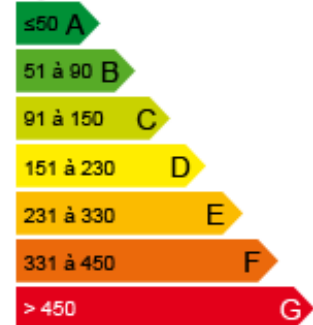

455 000€

Consommation Énergétique

Logement économe

Logement énergivore

215

Consommations énergétiques (en énergie primaire) pour le chauffage; la production d'eau chaude sanitaire et le refroidissement Indice de mesure : kWhEP/m².an